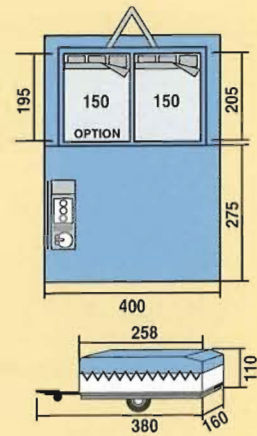

35
JAAR

JAMET
IN
NEDERLAND

2004

	F-B-E-I	NL-GB-D A-DK-S
Essieu AF	650	650
PTAC	495	650
PV	356	356

Chambre (option)
Room
Kamer
Zimmer
Camera
Habitación

Séjour
Living
Woonruimte
Wohnraum
Soggiorno
Estancia

Cuisine 3 feux sécurité
3 burner kitchen unit with security • 3 pits beveiligde luxe r.v.s.
keuken • 3 flammen zündgesicherte küche • cucina 3 fuochi
con sicurezza • cocina 3 fuegos con seguridad.