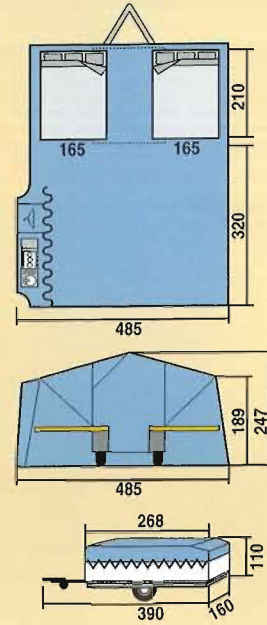

OPTIONS

35
JAAR

SPECIAL
JUBILEUM
= MODEL

	F-B-E-I	NL-GB-D A-DK-S
Essieu AF	650	650
PTAC	495	650
PV	432	432

Chambre
Room
Kamer
Zimmer
Camera
Habitación

Séjour
Living
Woonruimte
Wohnraum
Soggiorno
Estancia

Penderie
Wardrobe
Hangkast
Hängeschrack
Guardaroba
Armario