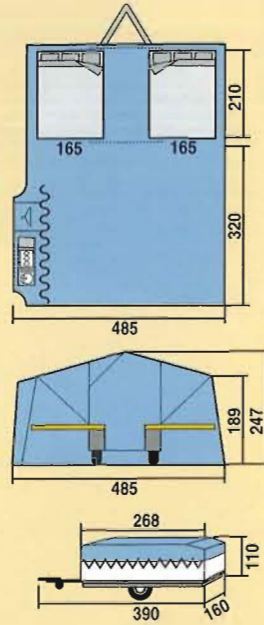

F-B-E-I	NL-GB-D A-DK-S
Essieu AF	650	650
PTAC	495	650
PV	432	432

**35
JAAR**

**SPECIAAL
JUBILEUM
MODEL**

Chambre
Room
Kamer
Zimmer
Camera
Habitación

Séjour
Living
Woonruimte
Wohnraum
Soggiorno
Estancia

Penderie
Wardrobe
Hangkast
Hängeschränk
Guardaroba
Armario

Cuisine 3 feux sécurité
3 burner kitchen unit with security
3 pits beveiligde luxe r.v.s. keuken
3 flammen zündgesicherte küche
Cucina 3 fuochi con sicurezza
Cocina 3 fuegos con seguridad

OPTIONS