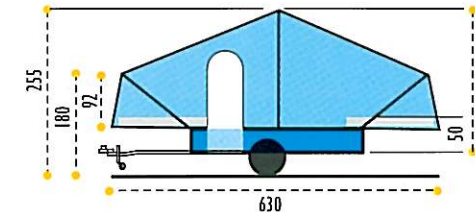

RACLET

Caravan Phantasie

GLOBE TROTTER®

Pompe à eau
Water pump
Wasserpumpe
Pompa dell'acqua
Bomba de agua

450 KG

Poids à vide
Weight (excl. bagage)
Eigengewicht
Leergewicht
P.A.V.
Peso propio

Poids total en charge
Maximum loaded weight
Max. toelaatbaar gewicht
Max. Gesamtgewicht
P.A.P.C.
Peso total