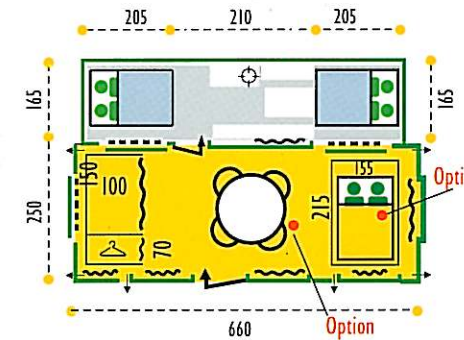

RACLET

Caravan Phantasie

GLOBE TROTTER®

Pompe à eau
Water pump
Wasserpumpe
Pompa dell'acqua
Bomba de agua

450 KG

Poids à vide
Weight (excl. bagage)
Eigengewicht
Leergewicht
P.A.V.
Peso propio

Poids total en charge
Maximum loaded weight
Max. toelaatbaar gewicht
Max. Gesamtgewicht
P.A.P.C.
Peso total