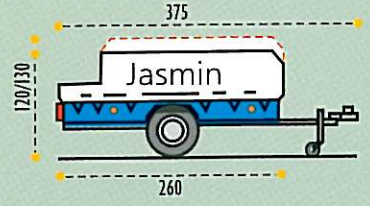

JASMIN

Essieu freiné
Axle with brake
Oplooprem met terugrijautomaat
Achse mit Bremsvorrichtung
und Rückfahrautomatik
Assle con freno
Eje con freno