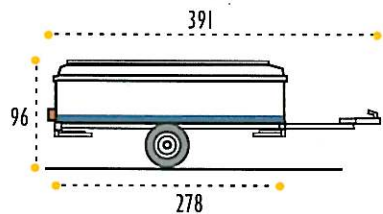

ALLEGRA

NOUVEAUTÉ
2004

450 KG

Poids à vide
Weight (excl. baggage)
Eigengewicht
Leergewicht
PA.V.
Peso propio

Poids total en charge
Maximum loaded weight
Max. toelaatbaar gewicht
Max. Gesamtgewicht
PA.PC.
Peso total

495 KG

650 KG (NL)

Essieu freiné
Axle with brake
Oplooprem met terugrijautomaat
Achse mit Bremsvorrichtung und Rückfahrautomatik
Assle con freno
Eje con freno