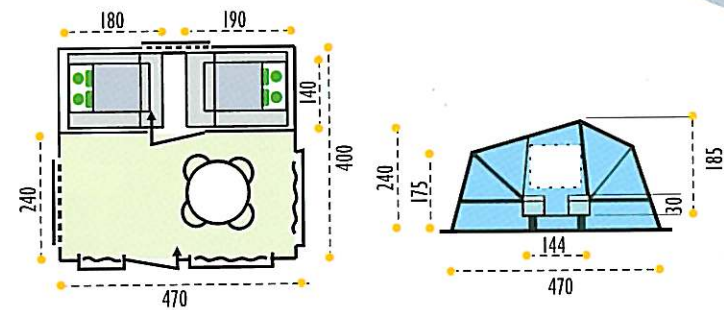

MINTO®

432 L

267 L

82 L