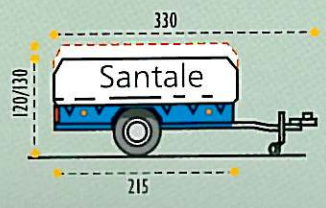

JASMIN

Essieu freiné
Axle with brake
Oplooprem met terugrijautomaat
Achse mit Bremsvorrichtung
und Rückfahrautomatik
Assle con freno
Eje con freno