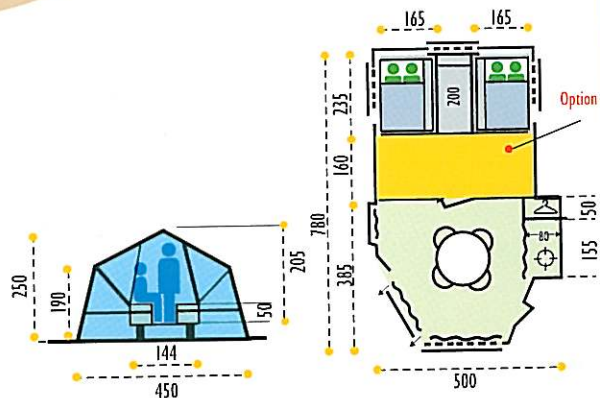

LOUXOR

464 L

515 L

1238 L

LOUXOR
350 KG

ANTALIA
375 KG

Poids à vide
Weight (excl. baggage)
Eigengewicht
Leergewicht
P.A.V.
Peso proprio

Poids total en charge
Maximum loaded weight
Max. toelaatbaar gewicht
Max. Gesamtgewicht
P.A.P.C.
Peso total

LOUXOR
495 KG

ANTALIA
495 KG
650 KG (NL)

Essieu freiné
Axle with brake
Oplooprem met terugrijautomaat
Achse mit Bremsvorrichtung und Rückfahrautomatik
Assle con freno
Eje con freno