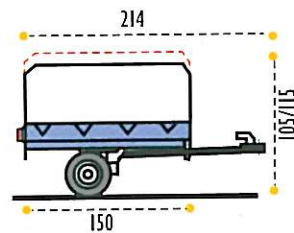

450 KG

Poids total en charge
Maximum loaded weight
Max. toelaatbaar gewicht
Max. Gesamtgewicht
P.A.P.C.
Peso total

Poids à vide
Weight (excl. baggage)
Eigengewicht
Leergewicht
P.A.V
Peso proprio

200 KG

16.5 x 6.5-8