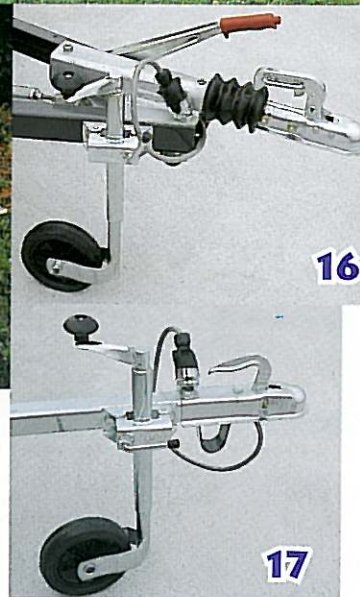

9

Chambre annexe
Bedroom annexe
Schlafkabine
Slaapcabine
Habitación
Camera supplementaire
Santale, Jasmin,
Solena, Allegra, Quick Stop

Les équipements ainsi que les caractéristiques peuvent varier en fonction des pays.

The fittings as well technical data can vary according to each country.

Die Ausstattungen sowie die technischen Angaben können je nach Land variieren.

De uitvoeringen evenals de technische opgaven kunnen per land verschillen.

Los equipos y las características técnicas pueden cambiar de un país a otro.

Le dotazioni e le caratteristiche tecniche potranno variare.

10

Aération chambre double volet
Ventilated inner tents
Goede ventilatie mogelijkheden
Zimmerbelüftung-Doppelvorhänge
Finestra camera sotto ripiano
Ventilación habitaciones

11

Dosseret banquette
Back-rest
Rugleunigen
Rückenlehnen
Intelaitura
Respaldos asientos
Santale, Jasmin, Louxor,
Antalia, Quick Stop,
Globe trotter

Meuble cuisine
Kitchen unit
Keukenblok
Küchenblock
Blocco cucina
Bloque cocina

12

Florès : 51 L

13

Florès, Solena : 51 L
Louxor, Santale,
Quick Stop, Globe Trotter : 100 L

14

Jasmin, Antalia : 181 L

15

Allegra : 140 L

15

16

Essieu freiné,
recul automatique
Axle with brake
Oplooprem met terugrijautomaat
Achse mit Bremsvorrichtung
und Rückfahrautomatik
Assle con freno
Eje con freno

17

Roue jockey / Jockey wheel
Telescopisch neuswiel
Bugrad / Ruota jockey
Rueda jockey

18

Berceaux de garage
Storage brackets
Kantelbeugels
Kippvorrichtung
Archi di remessagio
Mensulas de estacionamiento

16

17

18

Volume - Volume - Inhoud - Volumen - Volume - Volumen

total
total
totaal
gesamt
totale
total

rangement
storage
opberg ruimte
verstaunen
assettamento
aparcamiento

sous bâche
under cover
afdekzeil
unter der Plane
sotto copertone
bajo toldo