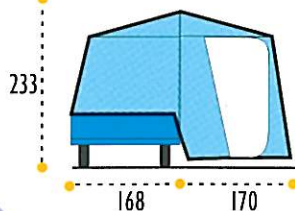

ALLEGRA

NOUVEAUTÉ
2004

450 KG

Poids à vide
Weight (excl. baggage)
Eigengewicht
Leergewicht
PA.V.
Peso propio

Poids total en charge
Maximum loaded weight
Max. toelaatbaar gewicht
Max. Gesamtgewicht
PA.PC.
Peso total

495 KG

650 KG (NL)

Essieu freiné
Axle with brake
Oplooprem met terugrijautomaat
Achse mit Bremsvorrichtung und Rückfahrautomatik
Assle con freno
Eje con freno