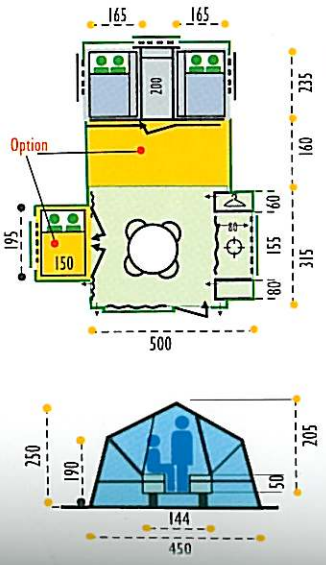

JASMIN

Essieu freiné
Axle with brake
Oplooprem met terugrijautomaat
Achse mit Bremsvorrichtung
und Rückfahrautomatik
Assle con freno
Eje con freno