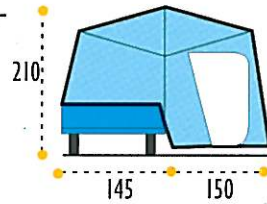

SOLENA®

270 KG

Poids à vide
Weight (excl. baggage)
Eigengewicht
Leergewicht
P.A.V.
Peso propio

Poids total en charge
Maximum loaded weight
Max. toelaatbaar gewicht
Max. Gesamtgewicht
P.A.P.C.
Peso total

400 KG

940 L

336 L

Options
Optie
Nach Wahl
Optional
Opcional
Opzione