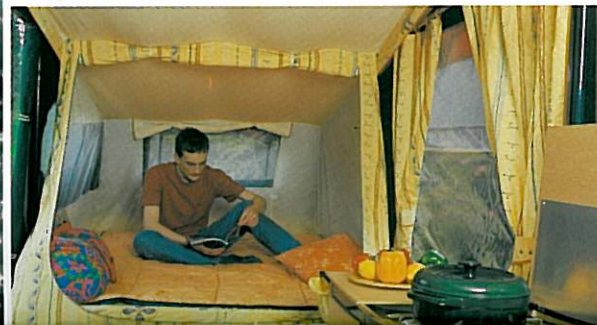

450 KG

Poids à vide
Weight (excl. bagage)
Eigengewicht
Leergewicht
P.A.V.
Peso propio

Poids total en charge
Maximum loaded weight
Max. toelaatbaar gewicht
Max. Gesamtgewicht
P.A.P.C.
Peso total

495 KG
650 KG NL

Essieu freiné
Axle with brake
Oploprem met terugrijautomaat
Achse mit Bremsvorrichtung und Rückfahrautomatik
Assle con freno
Eje con freno