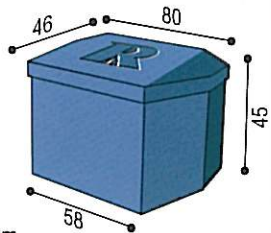

1. Pare-soleil
   Sun awning
   Luifel
   Sonnenschutz
   Parasole
   Visera-parasol
   2 Santale, Jasmin,
   Louxor, Antalia : 210 cm

1. **3** Minto, Florès,
   Globe Trotter : 210 cm
   4 Solena, Allegra : 180 cm
   Quick Stop : 160 cm

1. **5** Table / Table / Tafel
   Tisch / Tavola / Mesa
   6 Galerie / Roof-rack
   Imperial / Gepäckträger
   Portebagagli / Baca

1. **7** Chambre 2 places adaptable
   sous plateau
   Under-bed inner tent
   Tweepersoons-ondertent
   Zusatzschlaf-oder Staukabinen
   Camera 2 posti adattabili sotto ripiano
   Cuarto de 2 puetos adaptables bajo
   repisa

1. **8** Coffres sous banquettes
   Bench storage lockers
   Bankkasten met veel bergruimte
   Staukästen unter Sitzflächen
   Bauletti sotto panchine
   Cofres bajo los asientos