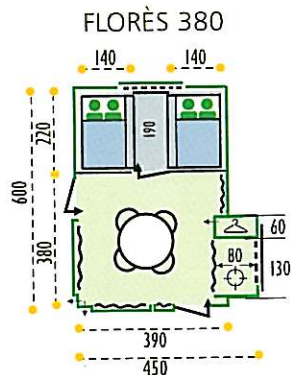

310 KG / 340 KG

Poids à vide
Weight (excl. baggage)
Eigengewicht
Leergewicht
P.A.V.
Peso proprio

Poids total en charge
Maximum loaded weight
Max. toelaatbaar gewicht
Max. Gesamtgewicht
P.A.P.C.
Peso total