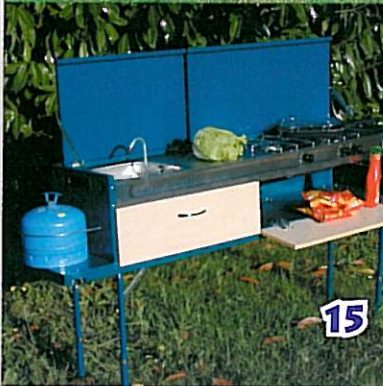

12

15

16

Essieu freiné,
recul automatique
Axle with brake
Oplooprem met terugrijautomaat
Achse mit Bremsvorrichtung
und Rückfahrautomatik
Assle con freno
Eje con freno

17

Roue jockey / Jockey wheel
Telescopisch neuswiel
Bugrad / Ruota jockey
Rueda jockey

18

Berceaux de garage
Storage brackets
Kantelbeugels
Kippvorrichtung
Archi di remessagio
Mensulas de estacionamiento