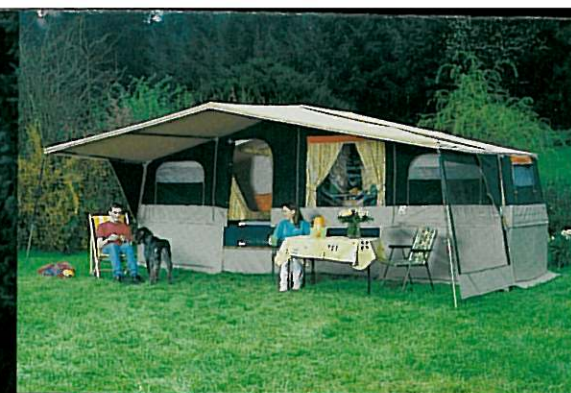

Pare-soleil
Sun awning
Luifel
Sonnenschutz
Parasole
Visera-parasol
210 cm

R
RACLET
Caravanes Pliantes

Montage ultra rapide sans piquets.
Very quick erecting without pegs
Ongelovelijk snel op te zetten
Zonder tentharingen
Sehr schneller Aufbau ohne Häringe.
Montaggio ultra rapido senza picchetti.
Montaje ultra-rápido sin piquetas.