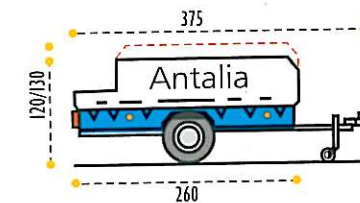

LOUXOR

464 L

515 L

1238 L

LOUXOR
350 KG

ANTALIA
375 KG

Poids à vide
Weight (excl. baggage)
Eigengewicht
Leergewicht
P.A.V.
Peso proprio

Poids total en charge
Maximum loaded weight
Max. toelaatbaar gewicht
Max. Gesamtgewicht
P.A.P.C.
Peso total

LOUXOR
495 KG

ANTALIA
495 KG
650 KG (NL)

Essieu freiné
Axle with brake
Oplooprem met terugrijautomaat
Achse mit Bremsvorrichtung und Rückfahrautomatik
Assle con freno
Eje con freno

Louxor

ANTALIA