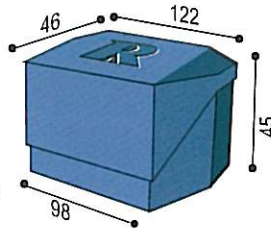

ÉQUIPEMENTS ET ACCESSOIRES

1. **1** Coffre sur flèche
   Towbar storage box
   Disselbak
   Deichselkasten
   Porta frigo per timone
   Depósito timón