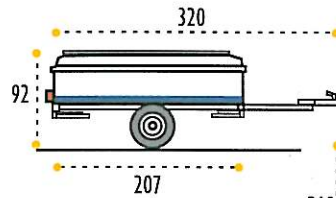

SOLENA®

270 KG

Poids à vide
Weight (excl. baggage)
Eigengewicht
Leergewicht
P.A.V.
Peso propio

Poids total en charge
Maximum loaded weight
Max. toelaatbaar gewicht
Max. Gesamtgewicht
P.A.P.C.
Peso total

400 KG

940 L

336 L

Options
Optie
Nach Wahl
Optional
Opcional
Opzione