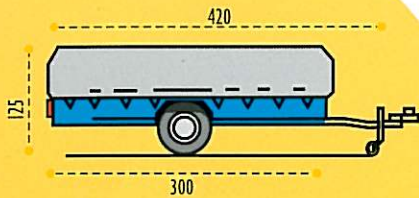

RACLET

Caravan Phantasie

GLOBE TROTTER®

Pompe à eau
Water pump
Wasserpumpe
Pompa dell'acqua
Bomba de agua

450 KG

Poids à vide
Weight (excl. bagage)
Eigengewicht
Leergewicht
P.A.V.
Peso propio

Poids total en charge
Maximum loaded weight
Max. toelaatbaar gewicht
Max. Gesamtgewicht
P.A.P.C.
Peso total