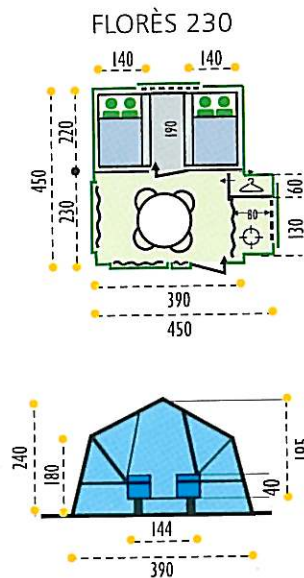

FLORES

310 KG / 340 KG

Poids à vide
Weight (excl. baggage)
Eigengewicht
Leergewicht
P.A.V.
Peso proprio

Poids total en charge
Maximum loaded weight
Max. toelaatbaar gewicht
Max. Gesamtgewicht
P.A.P.C.
Peso total

495 KG
650 KG (NL)