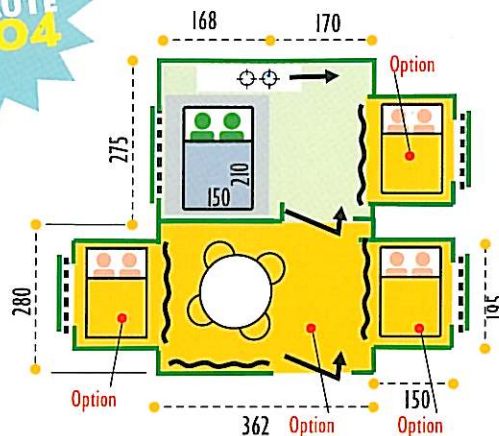

ALLEGRA

NOUVEAUTÉ
2004

450 KG

Poids à vide
Weight (excl. baggage)
Eigengewicht
Leergewicht
PA.V.
Peso propio

Poids total en charge
Maximum loaded weight
Max. toelaatbaar gewicht
Max. Gesamtgewicht
PA.PC.
Peso total

495 KG

650 KG (NL)

Essieu freiné
Axle with brake
Oplooprem met terugrijautomaat
Achse mit Bremsvorrichtung und Rückfahrautomatik
Assle con freno
Eje con freno