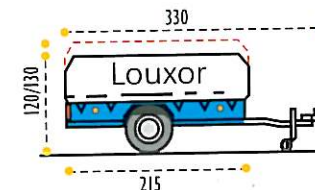

LOUXOR

464 L

515 L

1238 L

LOUXOR
350 KG

ANTALIA
375 KG

Poids à vide
Weight (excl. baggage)
Eigengewicht
Leergewicht
P.A.V.
Peso proprio

Poids total en charge
Maximum loaded weight
Max. toelaatbaar gewicht
Max. Gesamtgewicht
P.A.P.C.
Peso total

LOUXOR
495 KG

ANTALIA
495 KG
650 KG (NL)

Essieu freiné
Axle with brake
Oplooprem met terugrijautomaat
Achse mit Bremsvorrichtung und Rückfahrautomatik
Assle con freno
Eje con freno

Louxor