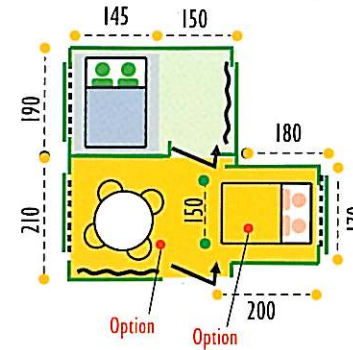

SOLENA®

270 KG

Poids à vide
Weight (excl. baggage)
Eigengewicht
Leergewicht
P.A.V.
Peso propio

Poids total en charge
Maximum loaded weight
Max. toelaatbaar gewicht
Max. Gesamtgewicht
P.A.P.C.
Peso total

400 KG

940 L

336 L

Options
Optie
Nach Wahl
Optional
Opcional
Opzione