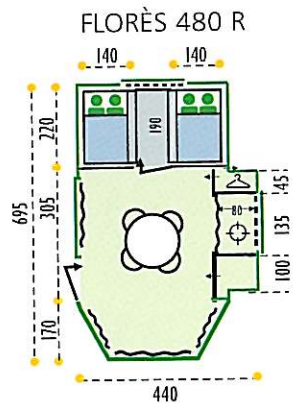

FLORES

310 KG / 340 KG

Poids à vide
Weight (excl. baggage)
Eigengewicht
Leergewicht
P.A.V.
Peso proprio

Poids total en charge
Maximum loaded weight
Max. toelaatbaar gewicht
Max. Gesamtgewicht
P.A.P.C.
Peso total

495 KG
650 KG (NL)