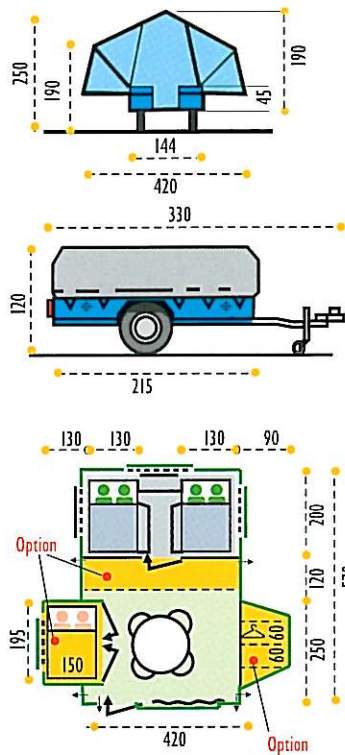

QUICK STOP

1238 L

515 L

Montage ultra rapide sans piquets.
Very quick erecting without pegs.
Ongelovelijk snel op te zetten
Zonder tentharingen
Sehr schneller Aufbau ohne Heringe.
Montaggio ultra rapido senza picchetti.
Montaje ultra-rápido sin piquetas.

380 KG

Poids à vide
Weight (excl. baggage)
Eigengewicht
Leergewicht
P.A.V.
Peso proprio

Poids total en charge
Maximum loaded weight
Max. toelaatbaar gewicht
Max. Gesamtgewicht
P.A.P.C.
Peso total

495KG 650 KG (NL)

Essieu freiné
Axle with brake
Oplooprem met terugrijautomaat
Achse mit Bremsvorrichtung und Rückfahrautomatik
Assle con freno
Eje con freno