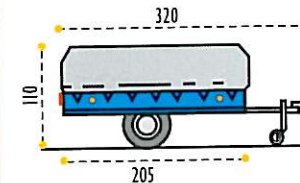

495 KG
650 KG (NL)

290 L

864 L

Florès 480 R

Florès 480 R

Option
Optie
Nach Wahl
Optional
Opcional
Opzione

Flores 380

Flores 230 et 380 Luxe