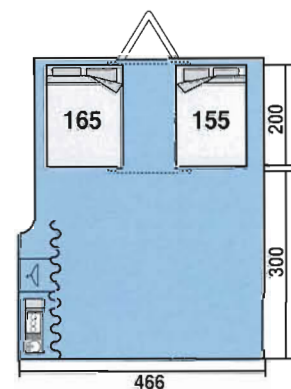

Option

Option

	F-B-E-I	NL-GB-D A-DK-S
Essieu AF	650	650
PTAC	495	650
PV	390	390

	F	GB
Essieu SF	500	500
PTAC	495	450
PV	369	369

Kentucky

■ Chambre

Room - Kamer - Zimmer - Camera - Habitación
Sovekabine/vaerelser