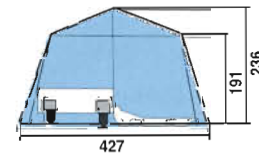

	F-B-E-I	NL-GB-D A-DK-S
Essieu AF	650	650
PTAC	495	650
PV	424	424

Jametic

■ Chambre (option)

Room - Kamer - Zimmer
Camera - Habitación - Sovokabine/vaerelser

■ Séjour

Living
Woonruimte
Wohnraum
Soggiorno
Estancia
Dagligstue