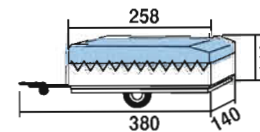

Option

Option

	F-B-E-I	NL-GB-D A-DK-S
Essieu AF	650	650
PTAC	495	650
PV	390	390

	F	GB
Essieu SF	500	500
PTAC	495	450
PV	369	369

Kentucky

■ Chambre

Room - Kamer - Zimmer - Camera - Habitación
Sovekabine/vaerelser