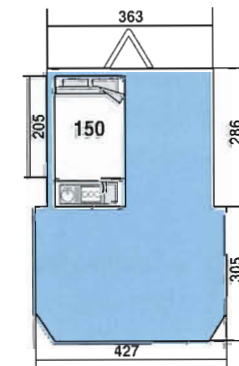

	F-B-E-I	NL-GB-D A-DK-S
Essieu AF	650	650
PTAC	495	650
PV	424	424

Jametic

■ Chambre (option)

Room - Kamer - Zimmer
Camera - Habitación - Sovokabine/vaerelser

■ Séjour

Living
Woonruimte
Wohnraum
Soggiorno
Estancia
Dagligstue