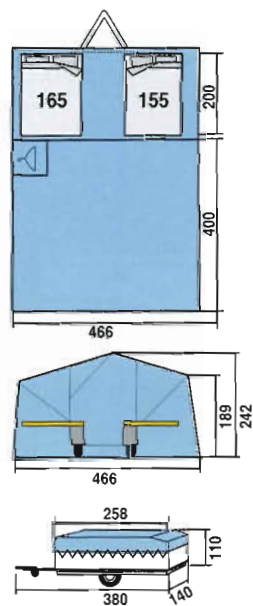

Kentucky

■ Chambre

Room - Kamer - Zimmer - Camera - Habitación
Sovekabine/vaerelser

■ Cuisine 3 feux sécurité

3 burner kitchen unit with security
3 pits beveiligde luxe r.v.s. keuken
3 flammen zündgesicherte küche
Cucina 3 fuochi con sicurezza
Cocina 3 fuegos con seguridad
Kokken 3 pits gas (godkendt)

■ Penderie

Wardrobe
Hangkast
Hängeschränk
Guardaroba
Armario
Garderobe