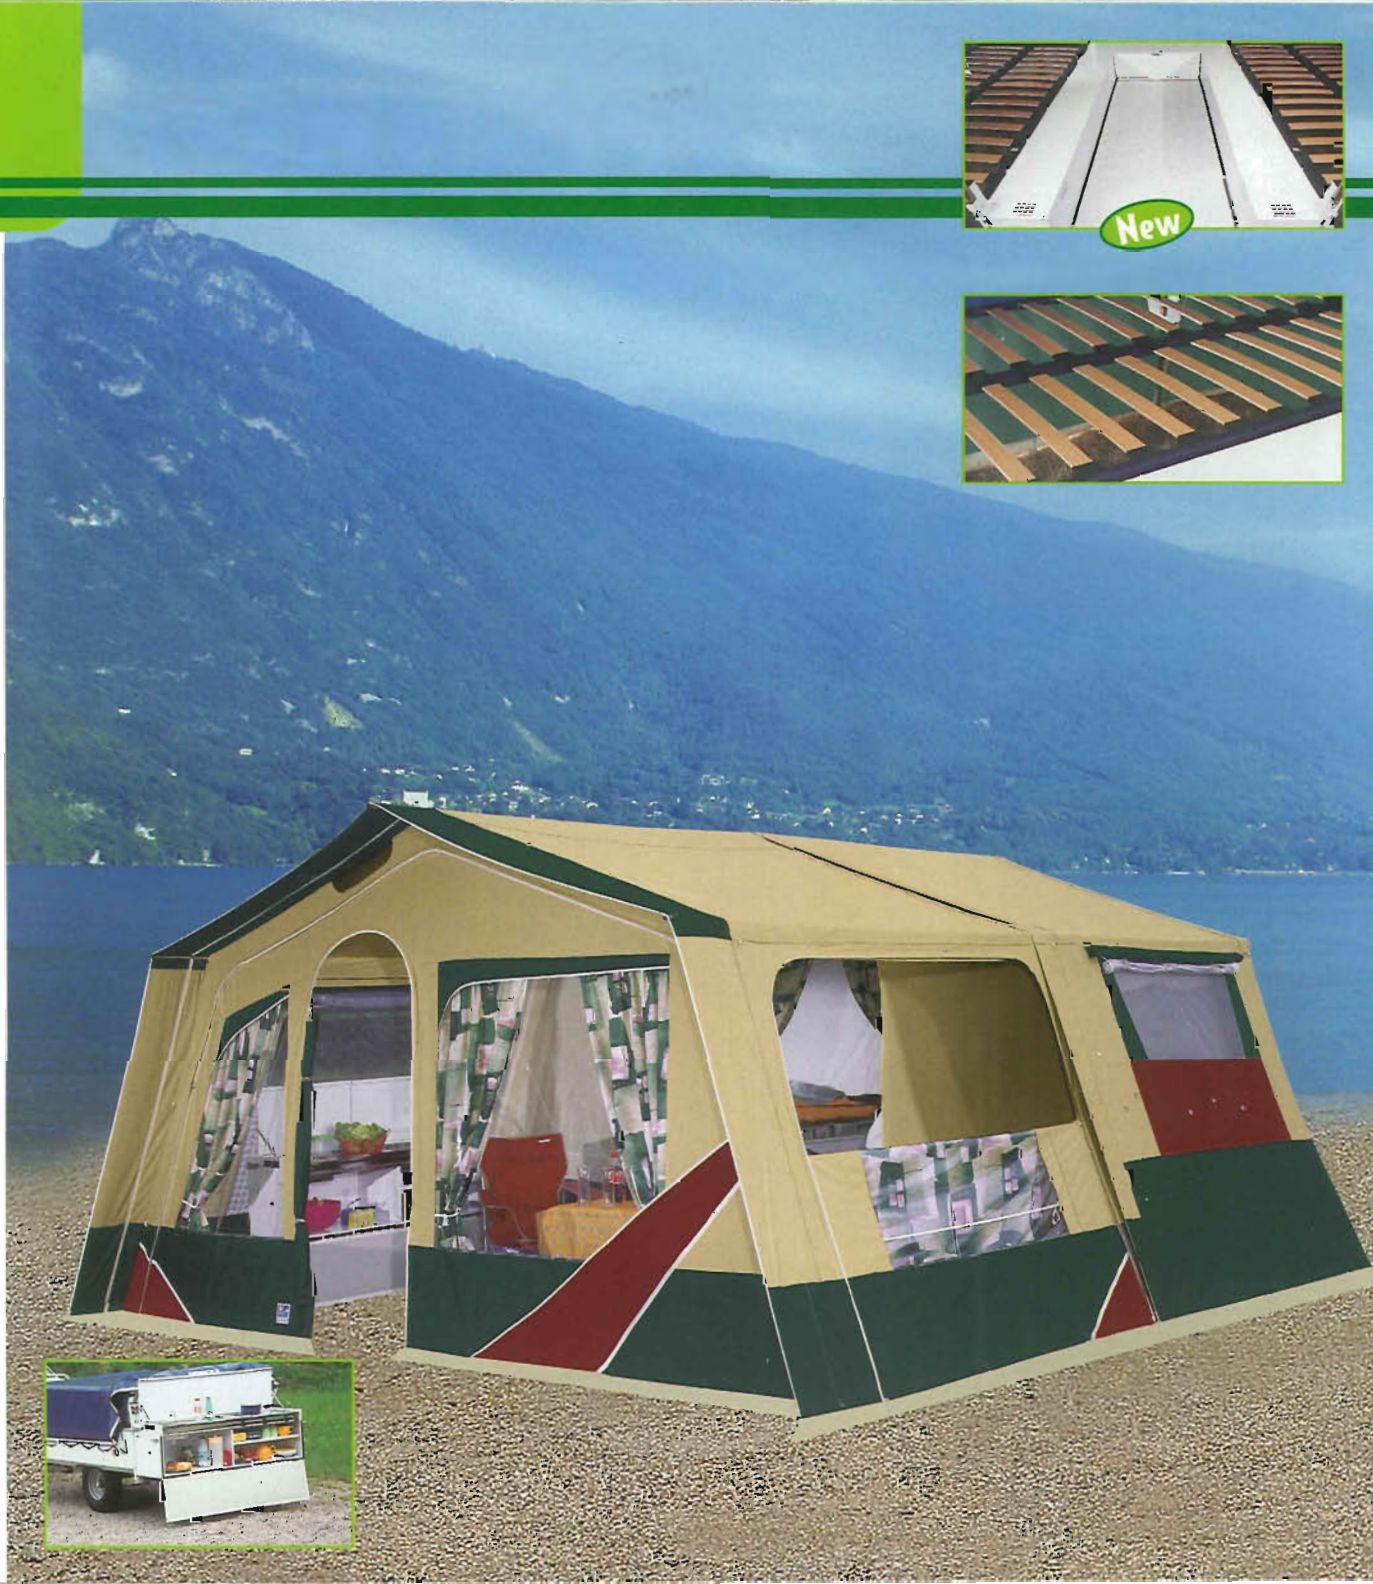

Essieu AF	650	650
PTAC	495	650
PV	372	372

F

GB

Essieu SF	500	500
PTAC	495	450
PV	351	351

Accessoires

Accessories - Accessoires - Zubehör - Accessori - Accessorios - Eksraudstyr

Facilité d'ouverture

Very fast and easy opening system
Supersnel semi-automatisch
Opzetsysteem (door één persoon)
Superschnelles aufklapp-system
Facilità di apertura
Fácil apertura
Hurtig og nem abningssystem