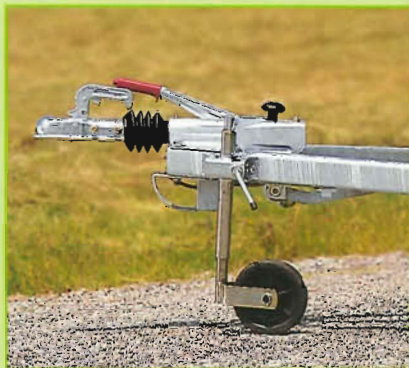

Essieu AF	650	650
PTAC	495	650
PV	372	372

F

GB

Essieu SF	500	500
PTAC	495	450
PV	351	351

Accessoires

Accessories - Accessoires - Zubehör - Accessori - Accessorios - Eksraudstyr

Facilité d'ouverture

Very fast and easy opening system
Supersnel semi-automatisch
Opzetsysteem (door één persoon)
Superschnelles aufklapp-system
Facilità di apertura
Fácil apertura
Hurtig og nem abningssystem