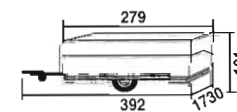

	F-B-E-I	NL-GB-D A-DK-S
Essieu AF	650	650
PTAC	495	650
PV	424	424

Jametic

■ Chambre (option)

Room - Kamer - Zimmer
Camera - Habitación - Sovokabine/vaerelser

■ Séjour

Living
Woonruimte
Wohnraum
Soggiorno
Estancia
Dagligstue