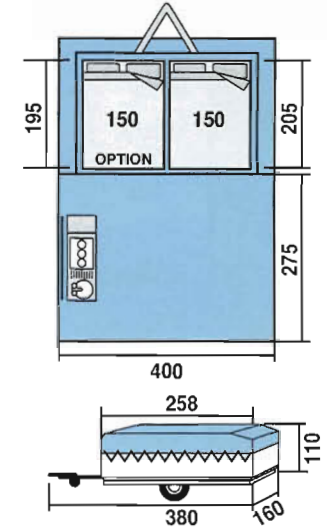

Option

	F-B-E-I	NL-GB-D A-DK-S
Essieu AF	650	650
PTAC	495	650
PV	356	356

Arizona

écru

■ Chambre

Room - Kamer - Zimmer
Camera - Habitación - Sovekabine/vaerelser

■ Cuisine 3 feux sécurité

3 burner kitchen unit with security
3 pits beveiligde luxe r.v.s. keuken
3 flammen zündgesicherte küche
Cucina 3 fuochi con sicurezza
Cocina 3 fuegos con seguridad
Kokken 3 pits gas (godkendt)