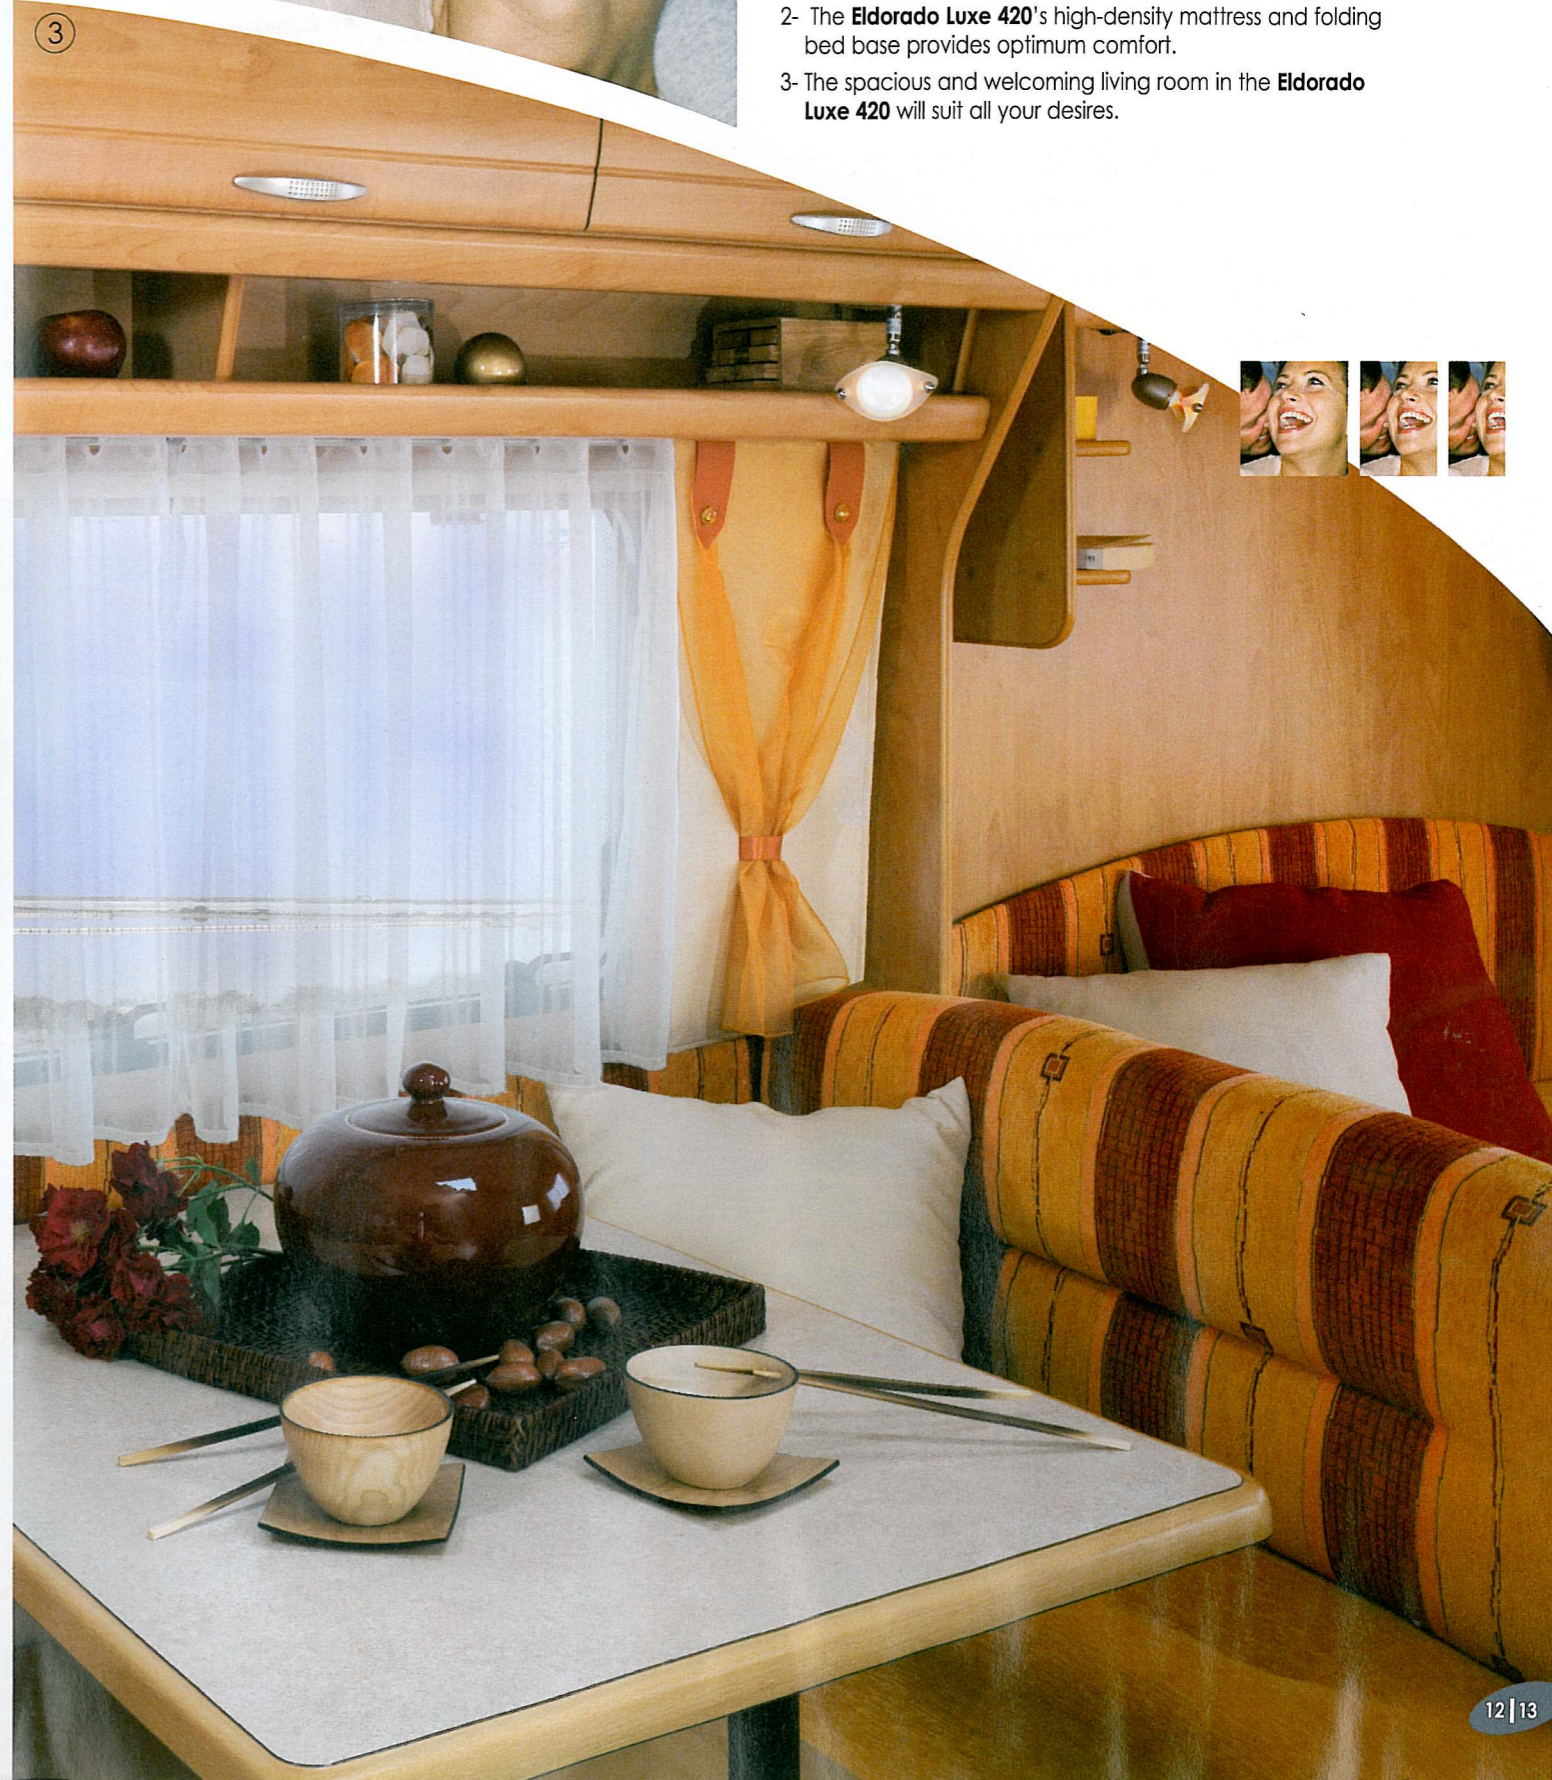

- 1- Herzlich willkommen im **Eldorado Luxe 490!** Das geräumige Modell mit seiner gelungenen Raumaufteilung bringt Urlaubsfreude für die ganze Familie.
- 2- Die hoch verdichtete Matratze und der Bettrahmen mit Kugelgelenken des **Eldorado Luxe 420** haben einen Komfort zu bieten, der seinesgleichen sucht.
- 3- Das geräumige und gesellige Wohnzimmer des **Eldorado Luxe 420** geht auf Ihre Wünsche ein.

- 1- Welcome to the **Eldorado Luxe 490!** Spacious and well laid-out to keep the whole family happy.
- 2- The **Eldorado Luxe 420's** high-density mattress and folding bed base provides optimum comfort.
- 3- The spacious and welcoming living room in the **Eldorado Luxe 420** will suit all your desires.