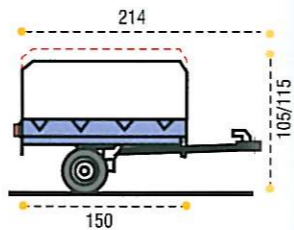

Minto®

Rangement
Storage
Opbergruimte
Verstauen
Assettamento
Aparcamiento