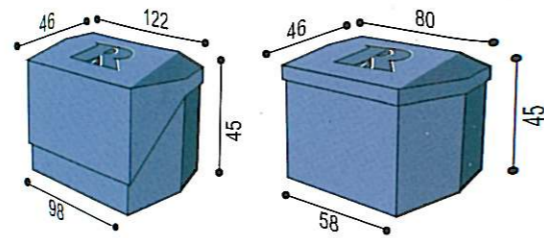

## Technique

	MINTO	FLORES			LOUXOR		JASMIN	
		FLORES 230	FLORES 480 R	FLOREAL	LOUXOR	ANTALIA	JASMIN	SANTALE
Poids à vide / Weight (excl. baggage) / Leeggewicht Eigen gewicht / P.A.V / Peso propio	200 kg	310/350 kg	310/350 kg	335/375 kg	350 kg	375 kg	375 kg	350 kg
Poids total en charge / Maximum loaded weight Max.toelaatbaar gewicht Max. Gesamtgewicht / P.A.P.C / Peso total	450 kg	495 kg 650 kg (NL)	495 kg 650 kg (NL)	495 kg 650 kg (NL)	495 kg 650 kg (NL)	495 kg 650 kg (NL)	495 kg 650 kg (NL)	495 kg
Dimensions des roues / Size of wheels / Wielmaten Radgrösse / Dimensiones ruedas / Dimensioni ruote	16.5 x 6.5-8	500 x 10	500 x 10	500 x 10	135 x 13	135 x 13	135 x 13	135 x 13
Volume total / Total volume / Totaal volumen Gesamtinhoud / Volume totale / Volumen total	432 L	864 L	864 L	864 L	1238 L	1238 L	1238 L	1238 L
Volume de rangement / Storage volume / Opbergruimte inhoud Verstauen volumen / Assetamento volume / Aparcamiento volumen	267 L	290 L	290 L	290 L	515 L	515 L	515 L	515 L
Volume sous bache / Under cover volume Afdekzeil inhoud / Unter der plane volumen Sotto copertone volume / Bajo toldo volumen	82 L	-	-	-	464 L	464 L	464 L	464 L
Essieu freiné / Axle with brake Oplooprem met terugrijautomaat Achse mit Bremsvorrichtung und Rückfahrautomatik Assie con freno / Eje con freno	●	●	●	●	▲	▲	▲	▲
ARMACLIC	-	●	-	●	●	●	●	●