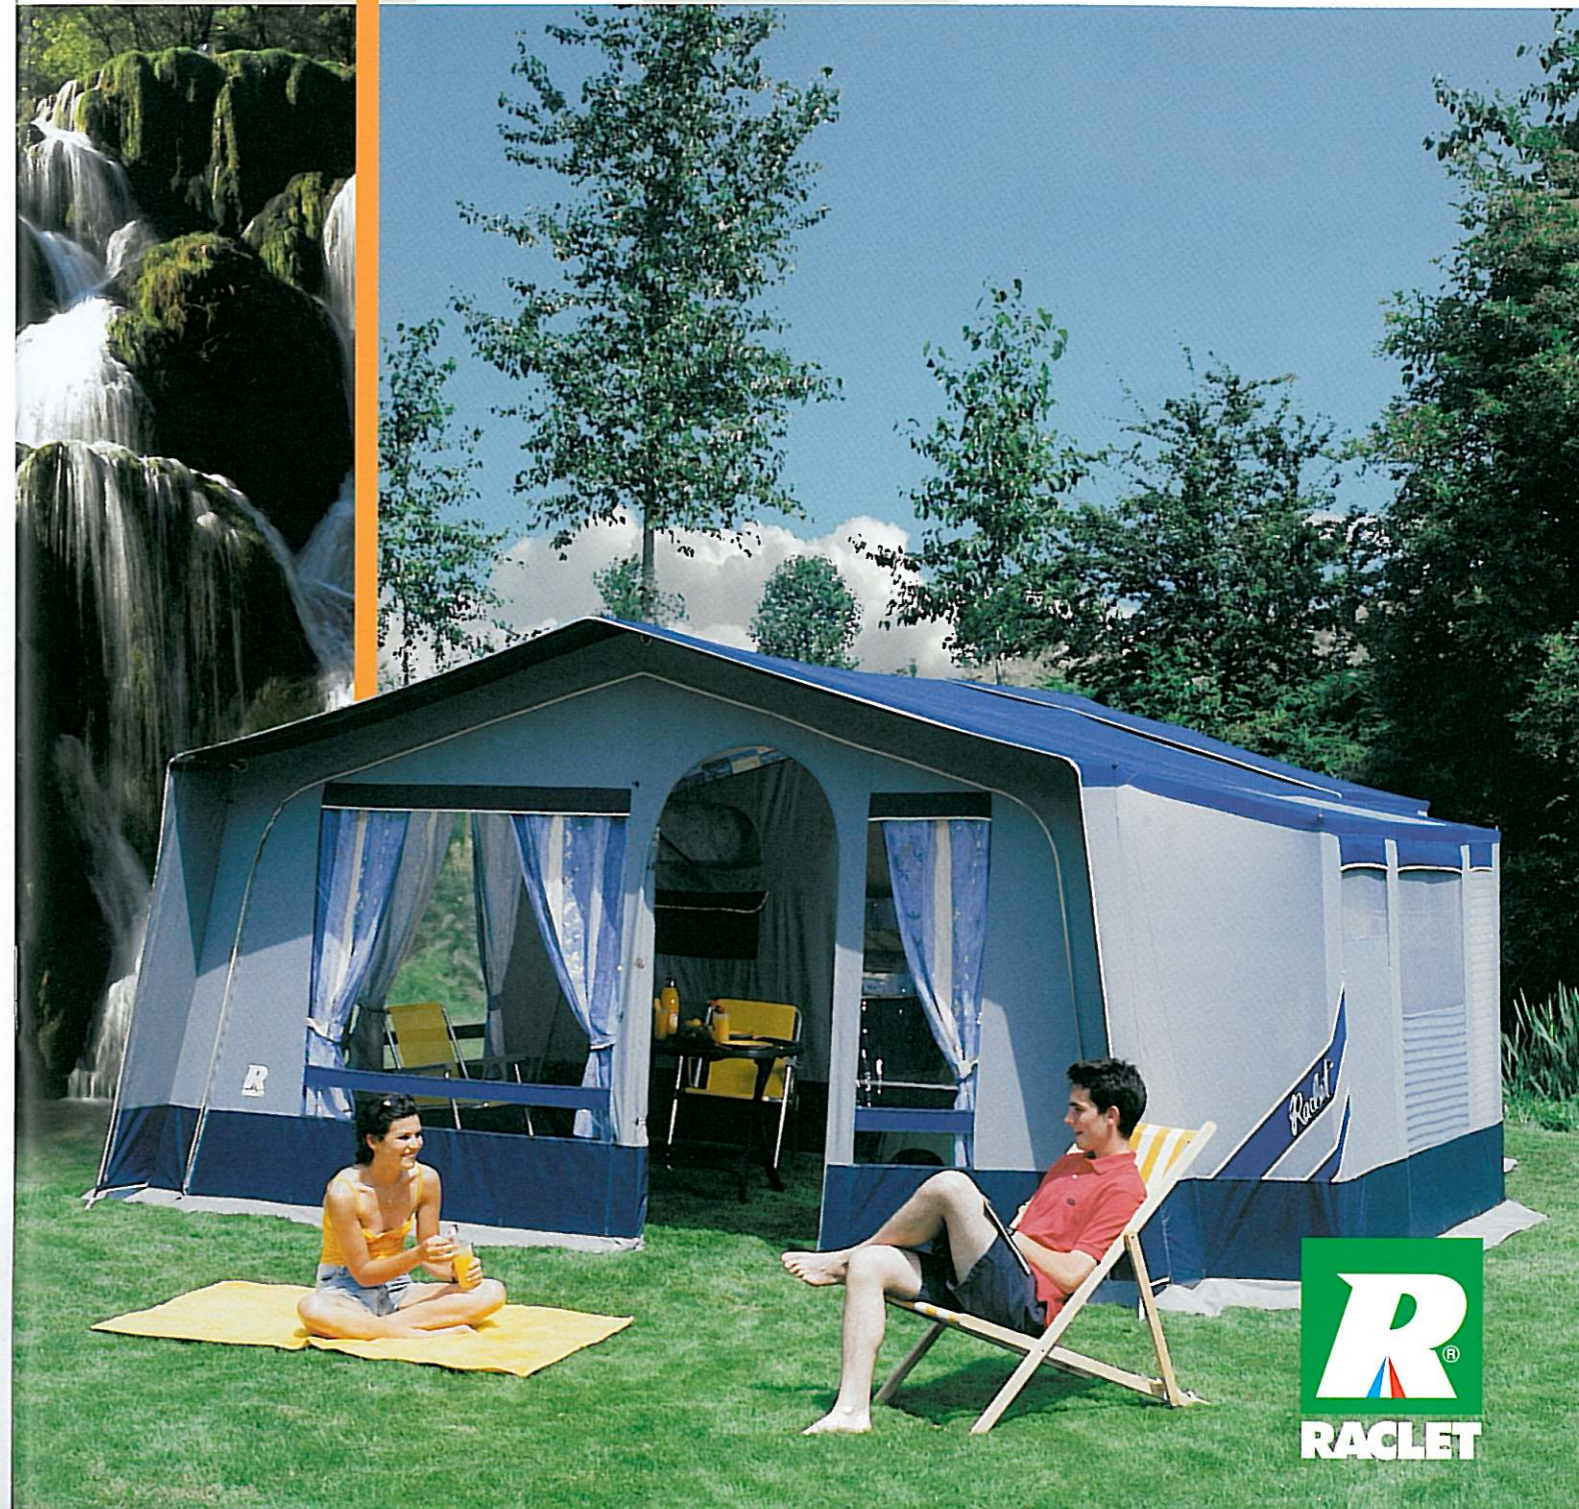

Trailer tents
Vouwwagens
Zeltanhänger
Remolques de campaña
Carrelli tenda tela