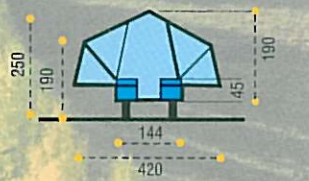

Quick Stop

Rangement
Storage
Opbergruimte
Verstauen
Assettamento
Aparcamiento