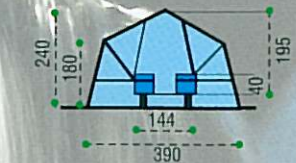

Option

FLORES 230