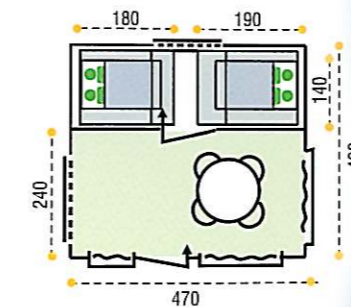

Minto®

Rangement
Storage
Opbergruimte
Verstauen
Assettamento
Aparcamiento