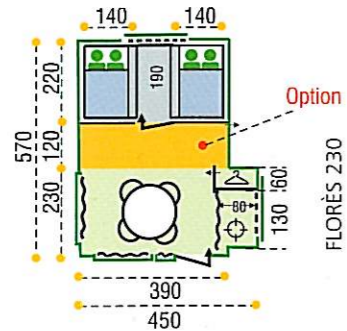

Option

FLORES 230