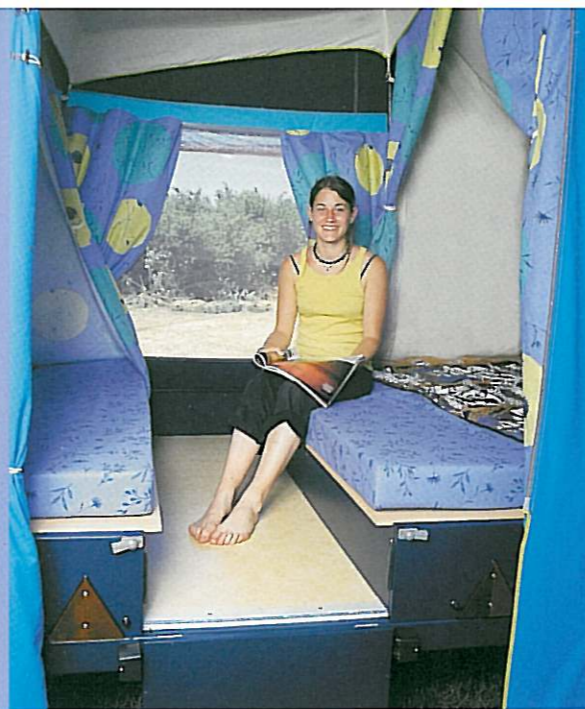

**ARMA
Clic**

Armature télescopique entièrement solidari-
sée : ARMAclic est deux fois plus légère qu'une
armature acier traditionnelle. Elle se déploie
et se replie en un clin d'oeil. Le réglage est
fiable et très simple grâce à un astucieux sys-
tème de bagues. ARMAclic est en aluminium
anodisé inaltérable diamètre 28 mm. Système
breveté.

Fully inter-connected in dural it unfolds and
re-folds again into one piece. International pa-
tents

Parapluframe. Gemakkelijk in en uit te
vouwen aluminium voortent frame. Het pa-
rapluframe is zo eenvoudig, je hoeft niet
meer te stoeien met stokken, want alles zit
aan elkaar vast en is eenvoudig door één
persoon op te zetten. Internationaal ge-
patenteerd.

Aluminium-gestänge in einem Stück Pa-
tentiertes system

Armatura in alluminio interamente uni-
ta. Modello brevettato

Armodura aluminio del avance, de
uno sola pieza (opcional).
Sistema patentado Solena, Allegra,
Quick Stop

Minto®