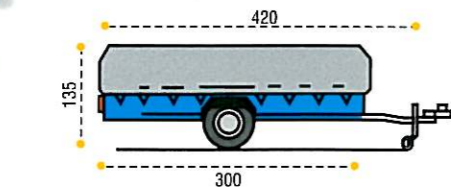

# Globe trotter®

Pompe à eau  
Water pump  
Waterpomp  
Wasserpumpe  
Pompa dell'acqua  
Bomba de agua

220 V

Réfrigérateur  
Refrigerator  
Kühlschrank  
Koelkast  
Frigorifero  
Frigorifico

56 L

Montage ultra rapide sans piquets.  
Very quick erecting without pegs.  
Ongeloofelijk snel op te zetten  
Zonder tentharingen  
Sehr schneller Aufbau ohne HÄringe.  
Montaggio ultra rapido senza picchetti.  
Montaje ultra-rápido sin piquetas.