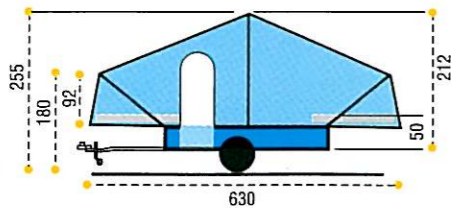

Réfrigérateur
Refrigerator
Kühlschrank
Koelkast
Frigorifero
Frigorifico

56 L