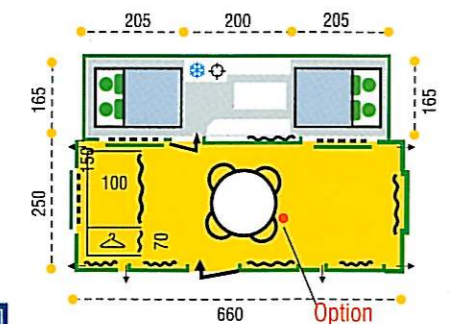

Réfrigérateur
Refrigerator
Kühlschrank
Koelkast
Frigorifero
Frigorifico

56 L