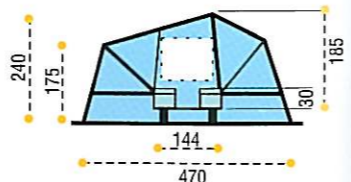

Minto®

Rangement
Storage
Opbergruimte
Verstauen
Assettamento
Aparcamiento