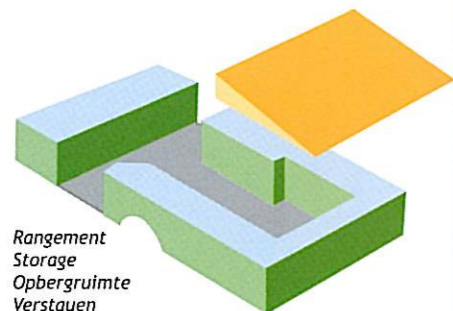

# Globe trotter®

Pompe à eau  
Water pump  
Waterpomp  
Wasserpumpe  
Pompa dell'acqua  
Bomba de agua

220 V

Réfrigérateur  
Refrigerator  
Kühlschrank  
Koelkast  
Frigorifero  
Frigorifico

56 L

Montage ultra rapide sans piquets.  
Very quick erecting without pegs.  
Ongeloofelijk snel op te zetten  
Zonder tentharingen  
Sehr schneller Aufbau ohne HÄringe.  
Montaggio ultra rapido senza picchetti.  
Montaje ultra-rápido sin piquetas.