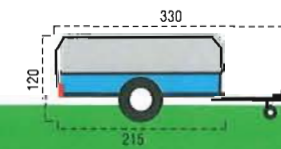

SAFARI® RÉSIDENTIEL

- Montage ultra rapide
- Very quick erecting

- Ongeloofelijk snel op te zetten
- Sehr schneller Aufbau

- Montaggio ultra rapido
- Montaje ultra-rápido

**MONTAGE
EN 3 ÉTAPES !!**
OPENING IN 3 STEPS

SAFARI® AC

- Rangement
- Storage
- Opberg ruimte
- Verstoren
- Assettamento
- Aparcamiento

SAFARI® SC