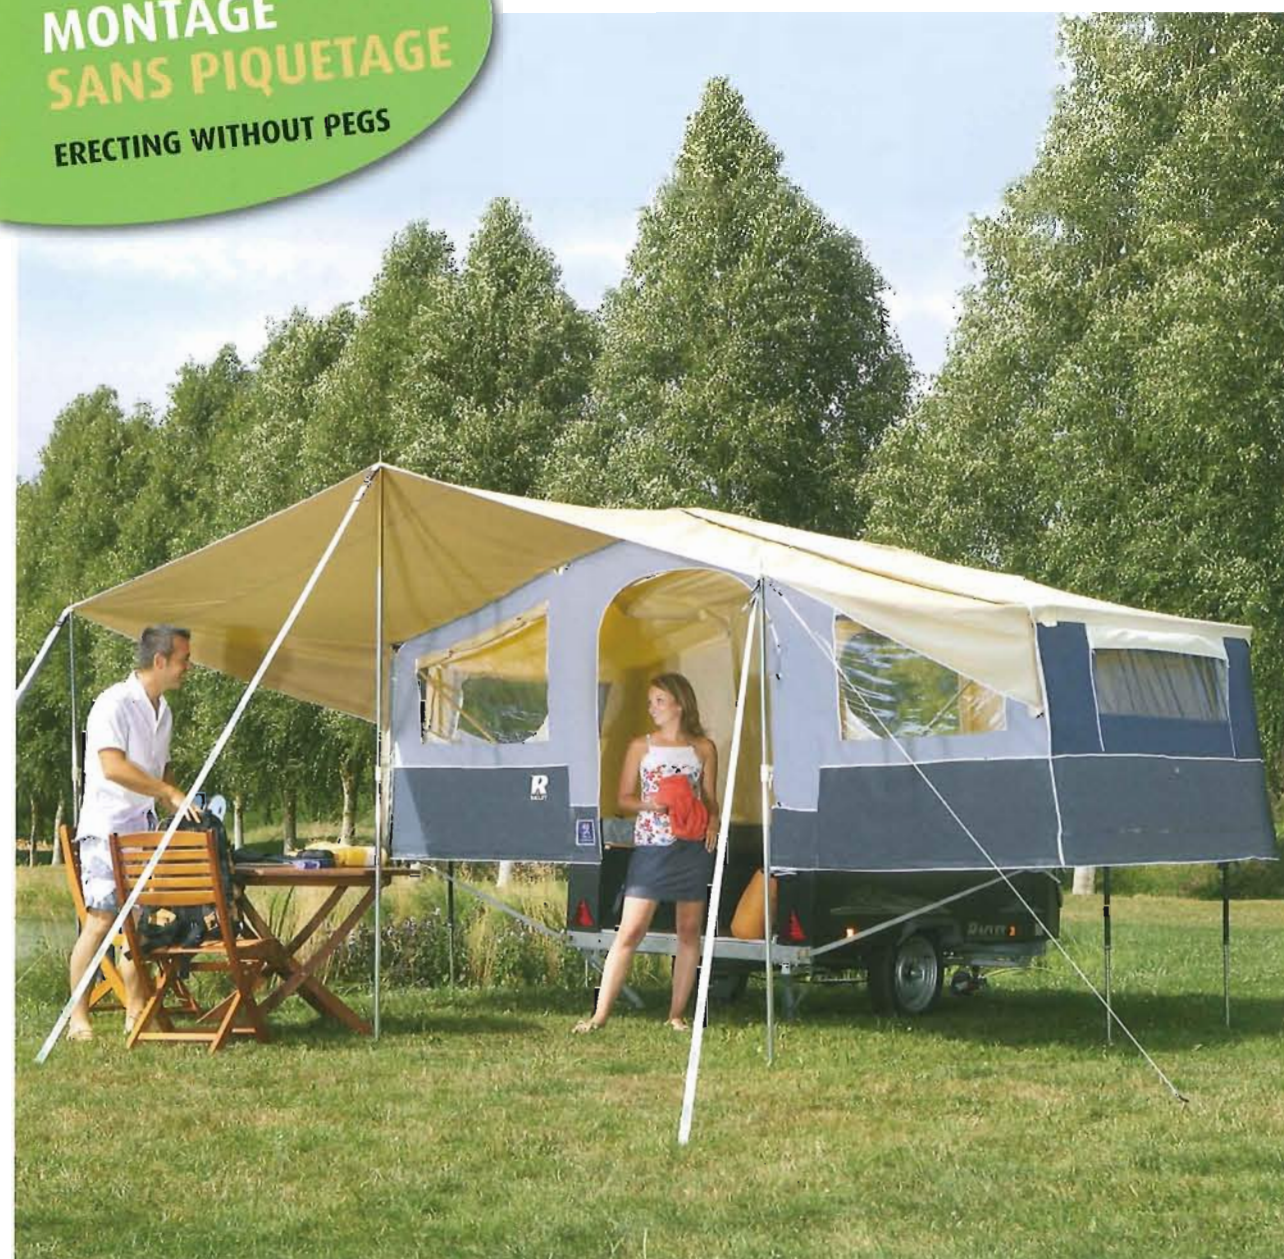

MONTAGE SANS PIQUETAGE

ERECTING WITHOUT PEGS