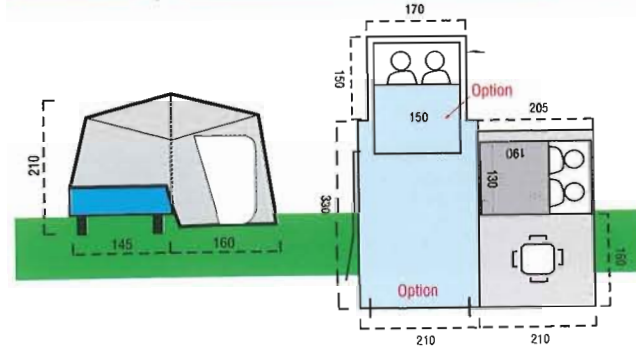

- Rangement
- Storage
- Opberg ruimte
- Verstauen
- Assettamento
- Aparcamiento