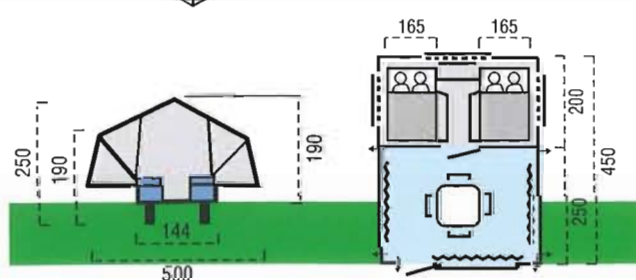

- Rangement
- Storage
- Opberg ruimte
- Verstauen
- Assettamento
- Aparcamiento