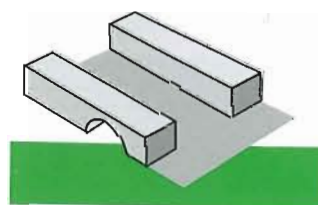

approximately 3 minutes of time, as all the poles unfold automatically in their right position. The frame is light, resistant and doesn't rust.

- Parapluframe. Gemakkelijk in en uit te vouwen aluminium voor- tent frame. Het parapluframe is zo eenvoudig, je hoeft niet meer te knoeien met stokken, want alles zit aan elkaar vast en is eenvoudig door een persoon op te zetten. Internationaal gepatenteerd.
- Aluminium-gestange in einem Stück Patentiertes system.
- Armatura in alluminio interamente unita. Modello brevettato.
- Armodura aluminio del avance, de uno sola pieza (opcional). Sistema patentado Solena, Allegra, Quick Stop.

LE MONTAGE DANS LE DÉTAIL

- Easy action erecting system
- Eenvoudig opzetstelsel

- Automatischer Aufbau
- Apertura automática

- Apertura automática

FLORÈS® RÉSIDENTIEL

FLOREAL®

- Rangement
- Storage
- Opberg ruimte
- Verstauen
- Assettamento
- Aparcamiento