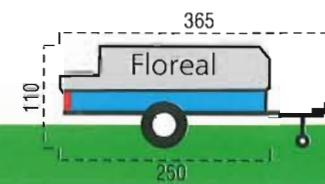

FLORÈS® RÉSIDENTIEL

FLOREAL®

- Rangement
- Storage
- Opberg ruimte
- Verstauen
- Assettamento
- Aparcamiento

FLORÈS®